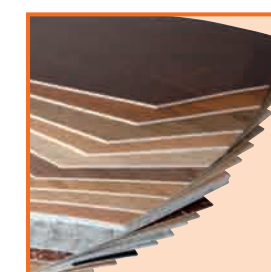

Klassisch und modern