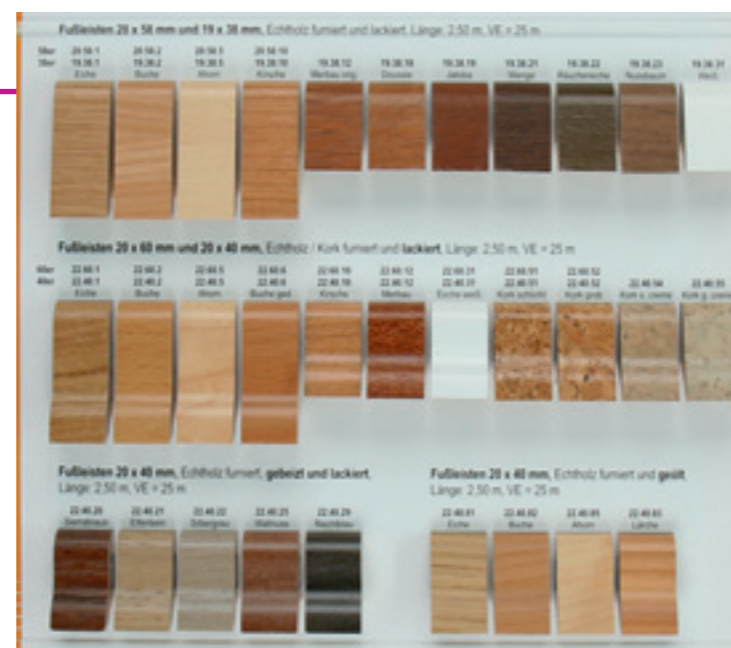

## M-PLUS Holzleisten 2010

<b>Einsatz:</b>	Die Kollektion enthält Sockelleisten und Wandabschlüsse aus Holz.
<b>Laufzeit:</b>	06/2008 – 12/2010
<b>Empf. VK/qm:</b>	siehe Preisliste

Artikel	Holzart	Abmess. mm	Länge m	Bund m		
Holzfußleiste Echtholz furniert und lackiert 	19.38.1 Eiche	19/38	2,50	25		
	19.38.10 Kirsche	19/38	2,50	25		
	19.38.12 Merbau orig.	19/38	2,50	25		
	19.38.18 Doussie	19/38	2,50	25		
	19.38.19 Jatoba	19/38	2,50	25		
	19.38.2 Buche	19/38	2,50	25		
	19.38.21 Wenge	19/38	2,50	25		
	19.38.22 Räumereiche	19/38	2,50	25		
	19.38.23 Nussbaum	19/38	2,50	25		
	19.38.31 weiß	19/38	2,50	25		
	19.38.5 Ahorn	19/38	2,50	25		
	Fußleiste Echtholz furniert u. lackiert 	22.60.1 Eiche	20/60	2,50	25	
22.60.10 Kirsche		20/60	2,50	25		
22.60.12 Merbau		20/60	2,50	25		
22.60.2 Buche		20/60	2,50	25		
22.60.31 weiß		20/60	2,50	25		
22.60.5 Ahorn		20/60	2,50	25		
22.60.51 Kork schlicht		20/60	2,50	25		
22.60.52 Kork grob		20/60	2,50	25		
Fußleiste Echtholz furniert u. lackiert 	22.40.1 Eiche	20/40	2,50	25		
	22.40.10 Kirsche	20/40	2,50	25		
	22.40.12 Merbau	20/40	2,50	25		
	22.40.2 Buche	20/40	2,50	25		
	22.40.31 weiß	20/40	2,50	25		
	22.40.5 Ahorn	20/40	2,50	25		
	22.40.51 Kork schlicht	20/40	2,50	25		
	22.40.52 Kork grob	20/40	2,50	25		
	22.40.54 Kork schl. creme	20/40	2,50	25		
	22.40.55 Kork grob creme	20/40	2,50	25		
	22.40.6 Buche ged.	20/40	2,50	25		
	Fußleiste Echtholz furniert u. lackiert 	16.61.1 Eiche	16.61.2 Buche	16/60	2,50	25
		16.61.10 Kirsche	16.61.21 Wenge	16/60	2,50	25
		16.61.11 Mahagoni	16.61.22 Räumereiche	16/60	2,50	25
16.61.12 Merbau		16.61.23 Nussbaum	16/60	2,50	25	
16.61.18 Doussie		16.61.31 weiß	16/60	2,50	25	
		16.61.5 Ahorn	16/60	2,50	25	
Sockelleiste MDF mit Alu- minium ummantelt 		720.4832 Aluminium gebürstet	19/48	2,50	25	
		14.80.0 Montageclip passend zur MDF-Leiste inkl. Schrauben und Dübel	–	Preis p. Pack	50 Stk.	
Fußleisten MDF m. weißer Grundierfolie ummantelt 		719.058	19/58	2,50	12,5	
		719.080	19/80	2,50	12,5	
	719.096	19/96	2,50	12,5		
	719.115	19/115	2,50	12,5		