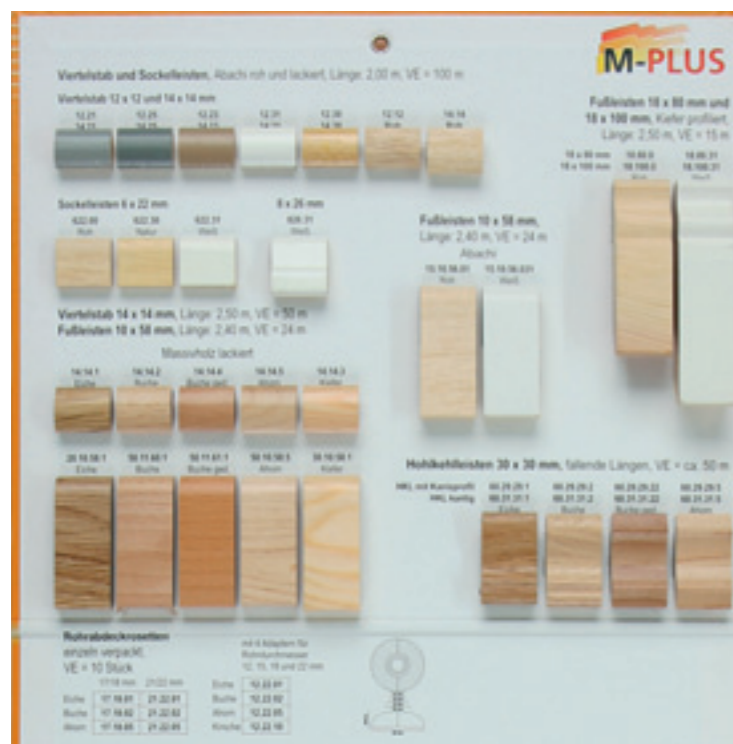

## M-PLUS Holzleisten 2010

<b>Einsatz:</b>	Die Kollektion enthält Sockelleisten und Wandabschlüsse aus Holz.
<b>Laufzeit:</b>	06/2008 – 12/2010
<b>Empf. VK/qm:</b>	siehe Preisliste

Artikel	Holzart	Abmess. mm	Länge m	Bund m		
Holzfußleiste Echtholz furniert und lackiert 	19.38.1 Eiche	19/38	2,50	25		
	19.38.10 Kirsche	19/38	2,50	25		
	19.38.12 Merbau orig.	19/38	2,50	25		
	19.38.18 Doussie	19/38	2,50	25		
	19.38.19 Jatoba	19/38	2,50	25		
	19.38.2 Buche	19/38	2,50	25		
	19.38.21 Wenge	19/38	2,50	25		
	19.38.22 Räumereiche	19/38	2,50	25		
	19.38.23 Nussbaum	19/38	2,50	25		
	19.38.31 weiß	19/38	2,50	25		
	19.38.5 Ahorn	19/38	2,50	25		
	Fußleiste Echtholz furniert u. lackiert 	22.60.1 Eiche	20/60	2,50	25	
22.60.10 Kirsche		20/60	2,50	25		
22.60.12 Merbau		20/60	2,50	25		
22.60.2 Buche		20/60	2,50	25		
22.60.31 weiß		20/60	2,50	25		
22.60.5 Ahorn		20/60	2,50	25		
22.60.51 Kork schlicht		20/60	2,50	25		
22.60.52 Kork grob		20/60	2,50	25		
Fußleiste Echtholz furniert u. lackiert 	22.40.1 Eiche	20/40	2,50	25		
	22.40.10 Kirsche	20/40	2,50	25		
	22.40.12 Merbau	20/40	2,50	25		
	22.40.2 Buche	20/40	2,50	25		
	22.40.31 weiß	20/40	2,50	25		
	22.40.5 Ahorn	20/40	2,50	25		
	22.40.51 Kork schlicht	20/40	2,50	25		
	22.40.52 Kork grob	20/40	2,50	25		
	22.40.54 Kork schl. creme	20/40	2,50	25		
	22.40.55 Kork grob creme	20/40	2,50	25		
	22.40.6 Buche ged.	20/40	2,50	25		
	Fußleiste Echtholz furniert u. lackiert 	16.61.1 Eiche	16.61.2 Buche	16/60	2,50	25
		16.61.10 Kirsche	16.61.21 Wenge	16/60	2,50	25
		16.61.11 Mahagoni	16.61.22 Räumereiche	16/60	2,50	25
16.61.12 Merbau		16.61.23 Nussbaum	16/60	2,50	25	
16.61.18 Doussie		16.61.31 weiß	16/60	2,50	25	
		16.61.5 Ahorn	16/60	2,50	25	
Sockelleiste MDF mit Alu- minium ummantelt 		720.4832 Aluminium gebürstet	19/48	2,50	25	
		14.80.0 Montageclip passend zur MDF-Leiste inkl. Schrauben und Dübel	–	Preis p. Pack	50 Stk.	
Fußleisten MDF m. weißer Grundierfolie ummantelt 		719.058	19/58	2,50	12,5	
		719.080	19/80	2,50	12,5	
	719.096	19/96	2,50	12,5		
	719.115	19/115	2,50	12,5		