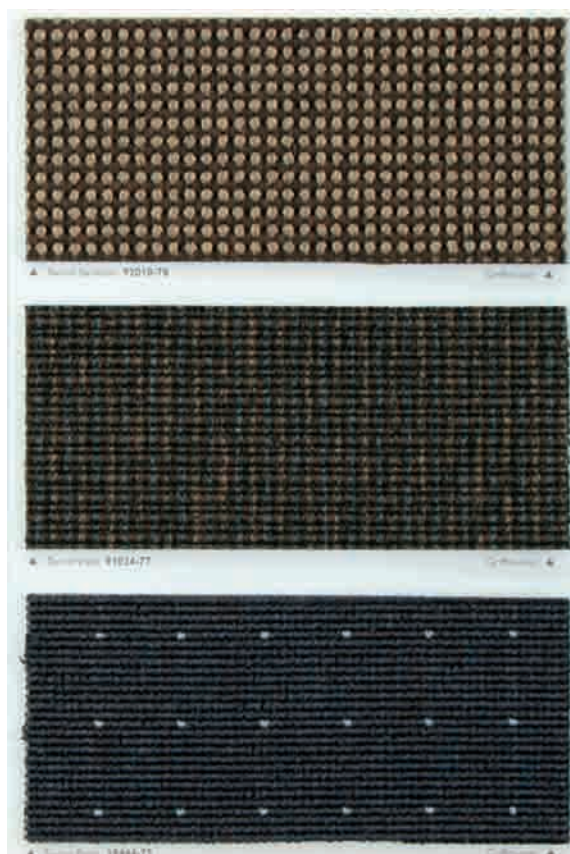

Technische Informationen

M-PLUS WEB TEC 2010

Qualität		Lieferbreite cm
Perlon Rips	Webware	200
Taurus Point	Webware	200
Taurus Struktur	Webware	200
Taurus Vista	Webware	200
Taurus Rips	Webware	200
Taurus Kontur	Webware	200

TAURUS RIPS

TAURUS KONTUR

Gewebter Teppichboden für den Objektbereich

TAURUS STRUKTUR

TAURUS VISTA

TAURUS POINT