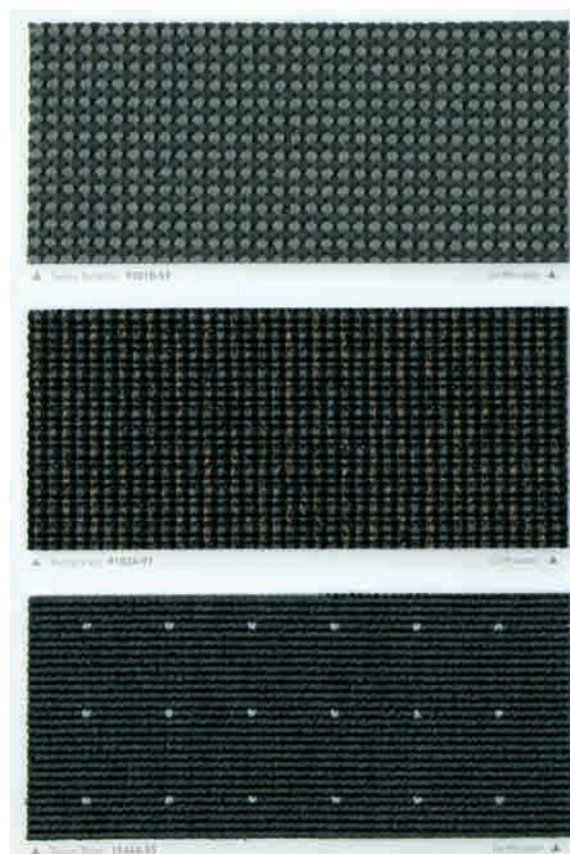

Technische Informationen

M-PLUS WEB TEC 2010

Qualität		Lieferbreite cm
Perlon Rips	Webware	200
Taurus Point	Webware	200
Taurus Struktur	Webware	200
Taurus Vista	Webware	200
Taurus Rips	Webware	200
Taurus Kontur	Webware	200

TAURUS RIPS

TAURUS KONTUR

Gewebter Teppichboden für den Objektbereich

TAURUS STRUKTUR

TAURUS VISTA

TAURUS POINT