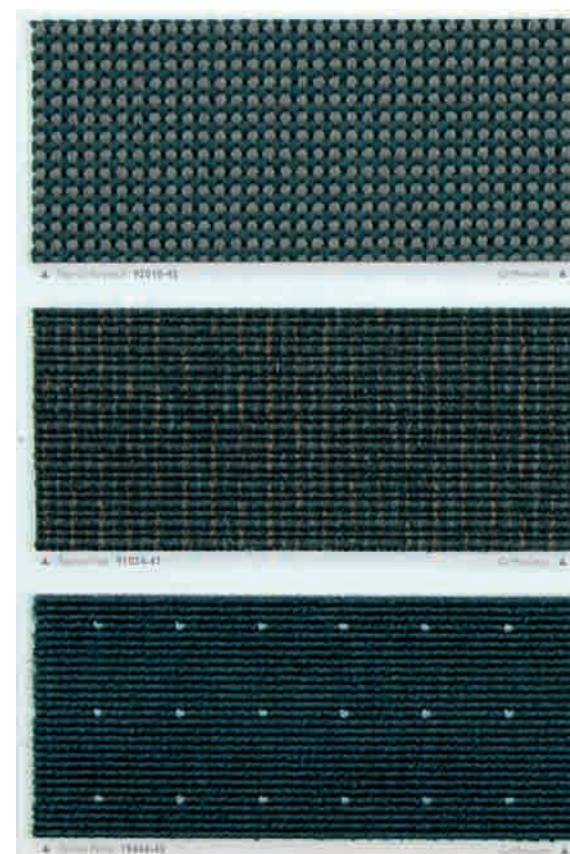

Technische Informationen

M-PLUS WEB TEC 2010

Qualität		Lieferbreite cm
Perlon Rips	Webware	200
Taurus Point	Webware	200
Taurus Struktur	Webware	200
Taurus Vista	Webware	200
Taurus Rips	Webware	200
Taurus Kontur	Webware	200

TAURUS RIPS

TAURUS KONTUR

Gewebter Teppichboden für den Objektbereich

TAURUS STRUKTUR

TAURUS VISTA

TAURUS POINT