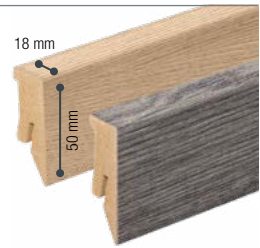

Classic Touch

 8,00 mm  4-fach V-Fuge  24,4 x 138,3 cm  2,70 m²

M-Plus Masterplex 2024

Aufbau

1. Widerstandsfähiges hochabriebfestes Overlay
2. Dekorpapier
3. Optima HDF-Trägerplatte
4. Gegenzug

MDF-Leiste

- 2600 mm lang
- passend zu allen Dekoren

Technische Daten und Eigenschaften

		M-Plus Masterplex 2024
Gesamtstärke EN ISO 24346	mm	8,00
Einstufung EN ISO 10874		23 / 32
Format EN ISO 24342	mm	1383 x 244
Inhalt je Karton	Stück/m ²	8 / 2,70
Inhalt je Palette	Pack/m ²	42 / 113,38
Dimensionsstabilität EN 13329	mm	≤ 0,9
Sonstiges		Loc/Fold Down
Brandverhalten EN 13501		Cfl-s1
Rutschhemmung EN 13893		DS
Abriebklasse		AC 4
Fußbodenheizung EN 12524 *		geeignet
CE-Kennzeichen	CE	EN 14041 : 2006
DOP-Nummer		MKFB615
Garantie Wohnbereich /Objekt	Jahre	20 / -