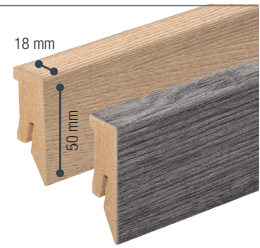

Simplex 2024

  8,00 mm  4-fach V-Fuge  19,3 x 138,3 cm  2,40 m²

M-Plus Simplex 2024

Aufbau

1. Widerstandsfähiges hochabriebfestes Overlay
2. Dekorpapier
3. Optima HDF-Trägerplatte
4. Gegenzug

MDF-Leiste

- 2600 mm lang
- passend zu allen Dekoren