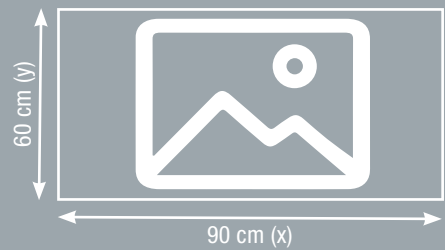

Bestellbeispiel Eigenmotiv:

So bestellen Sie Ihr Leinwandbild:

Neben unseren modernen Fototapetendesigns bieten wir jetzt unsere Motive oder ihr persönliches Motiv auch als Leinwandbild auf Keilrahmen in zwei Größen an! Alle Motive aus dieser Kollektion sind auch als Keilrahmen-Bild verfügbar.

Leinwandmotive in zwei Größen: 90 x 60 cm und 120 x 80 cm

Druck auf festem Canvas, bestehend aus 100% Polyester, Brillante Farbsättigung und -sättigung, Material ist 100% dimensionsstabil, Oberflächentextur der Leinwand hat lebendige Wirkung, Sehr geringe Spiegelung durch seidenmatte Oberfläche, Made in Germany - handgefertigt